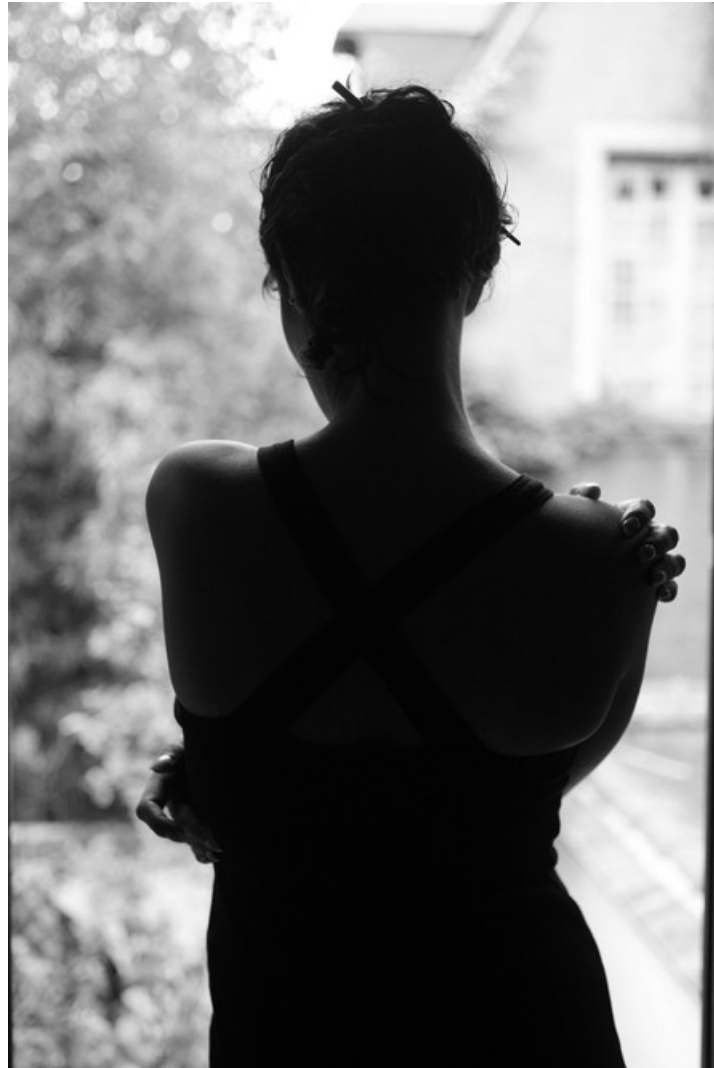

**Vendredi 6 Octobre: EXPOSITION/CONFÉRENCE avec
Marie Landreau:*

*"Une rencontre authentique avec soi, un impact
bluffant."*

La photo-thérapie est un travail de restauration de son image intérieure et de découverte de ses potentiels par la photographie intuitive et spontanée.

Le langage non-verbal est révélateur d'authenticité et l'arrêt sur image permet de voir au-delà des apparences.

L'approche sensible est révélatrice et œuvre à renforcer la confiance, à se déployer, recouvrer son potentiel, trouver la liberté d'être soi en favorisant l'expression.

Ce concept, peu connu en France, à partir d'un support matériel (la photo) permet une prise de conscience de ses multiples facettes.

Vous aurez l'occasion d'admirer l'exposition de l'artiste et de découvrir son incroyable travail de recherche de soi.